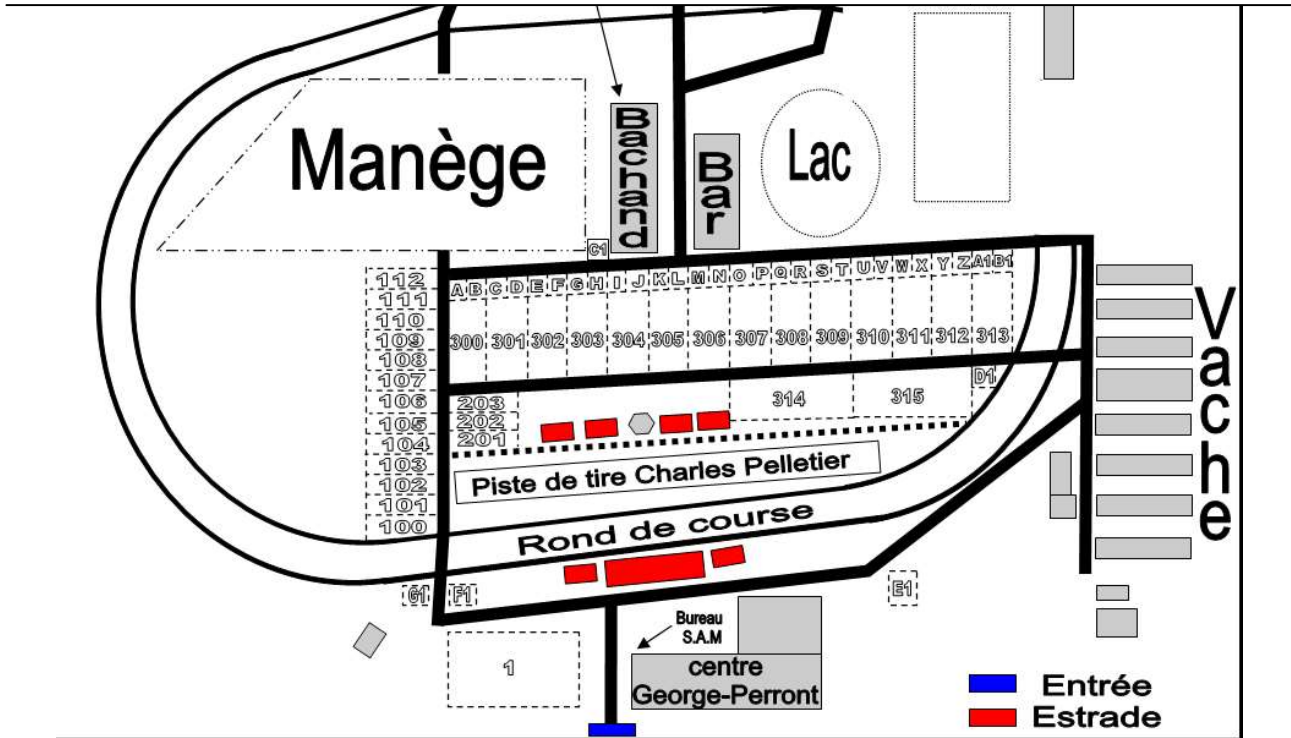

EXPOSITION AGRICOLE DE BEDFORD - Plan de kiosques

Extérieur

Dimension des kiosques / Size of spaces

A à F1	=	20 pieds	X	20 pieds
100 à 203	=	20 pieds	X	70 pieds
300 à 315	=	40 pieds	X	70 pieds

Veillez noter que l'emplacement des kiosques pourrait changer.

Dimension des kiosques / Size of spaces : 10' x 10'

Veillez noter que l'emplacement des kiosques pourrait changer.